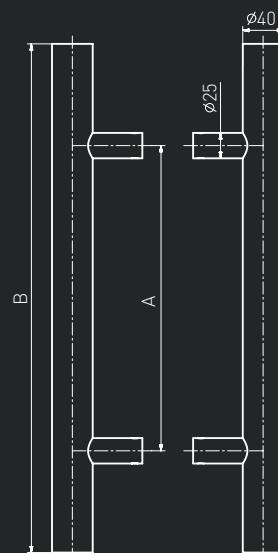

-N<sup>o</sup>: 114SS401000120045

-N<sup>o</sup>: 104SS401000120045

A	B
1000	1200
1200	1400
1200	1600
1300	1800
1800	2000
2000	2200

Pochwył na wymiar  
 Custom Sized Stainless Steel Pull Handles available  
 Poignées de tirage inox sur mesure  
 Офисная ручка под размер

## Pochwył ze stali nierdzewnej "SS40" (INOX)

Szczotkowany / Brushed / Brossée / Шлифованная

Pochwył drzwiowy / Pull handle / Barre de tirage / Офисная ручка