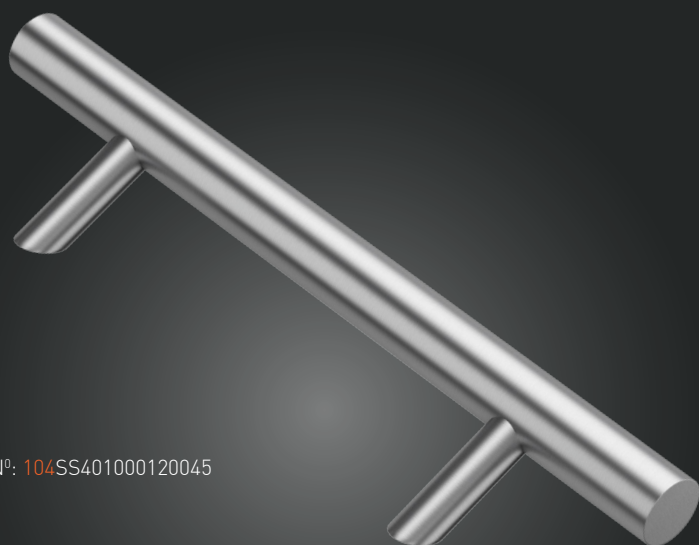

-N<sup>o</sup>: 114SS401000120045

-N<sup>o</sup>: 104SS401000120045

A	B
1000	1200
1200	1400
1200	1600
1300	1800
1800	2000
2000	2200

Pochwył na wymiar  
 Custom Sized Stainless Steel Pull Handles available  
 Poignées de tirage inox sur mesure  
 Офисная ручка под размер

## Pochwył ze stali nierdzewnej "SS40" (INOX)

Szczotkowany / Brushed / Brossée / Шлифованная

Pochwył drzwiowy / Pull handle / Barre de tirage / Офисная ручка