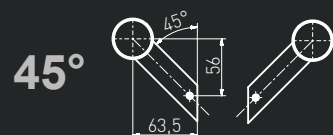

-N<sup>o</sup>: 114SS401000120045

-N<sup>o</sup>: 104SS401000120045

A	B
1000	1200
1200	1400
1200	1600
1300	1800
1800	2000
2000	2200

Pochwył na wymiar  
 Custom Sized Stainless Steel Pull Handles available  
 Poignées de tirage inox sur mesure  
 Офисная ручка под размер

## Pochwył ze stali nierdzewnej "SS40" (INOX)

Szczotkowany / Brushed / Brossée / Шлифованная

Pochwył drzwiowy / Pull handle / Barre de tirage / Офисная ручка