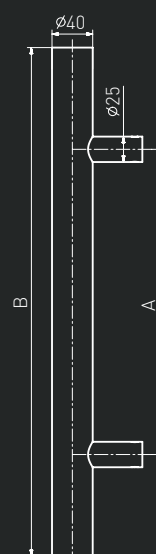

-N<sup>o</sup>: 114SS401000120045

-N<sup>o</sup>: 104SS401000120045

A	B
1000	1200
1200	1400
1200	1600
1300	1800
1800	2000
2000	2200

Pochwył na wymiar  
 Custom Sized Stainless Steel Pull Handles available  
 Poignées de tirage inox sur mesure  
 Офисная ручка под размер

## Pochwył ze stali nierdzewnej "SS40" (INOX)

Szczotkowany / Brushed / Brossée / Шлифованная

Pochwył drzwiowy / Pull handle / Barre de tirage / Офисная ручка