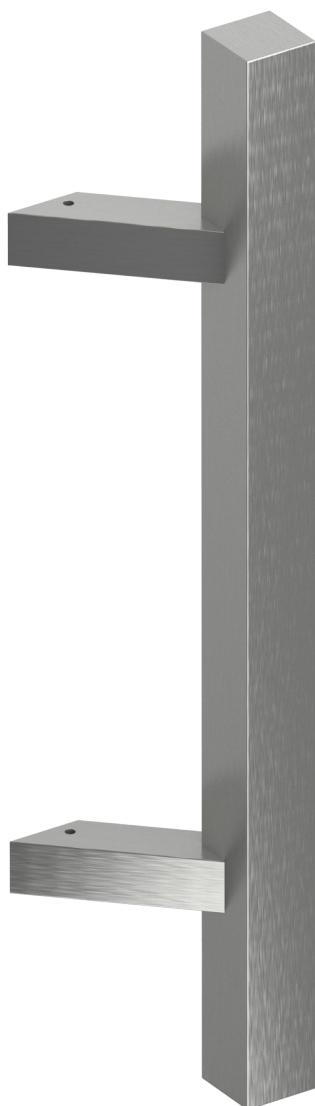

## Pochwyty drzwiowy

*Pull handle / Bügelgriffe / Barre de traction / Офисные ручки*

# Pochwyt drzwiowy **Madrid**

Pull handle / Bügelgriffe / Barre de traction / Офисные ручки

A	B
300	500
450	650
500	800
500	1000
800	1200
1000	1500
1000	1700

45°

90°