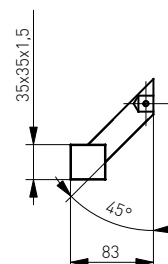

# Pochwyt drzwiowy **Madrid**

Pull handle / Bügelgriffe / Barre de traction / Офисные ручки

A	B
300	500
450	650
500	800
500	1000
800	1200
1000	1500
1000	1700

45°

90°