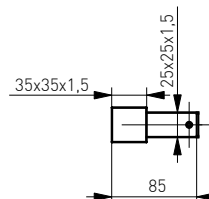

# Pochwyt drzwiowy **Madrid**

Pull handle / Bügelgriffe / Barre de traction / Офисные ручки

A	B
300	500
450	650
500	800
500	1000
800	1200
1000	1500
1000	1700

45°

90°