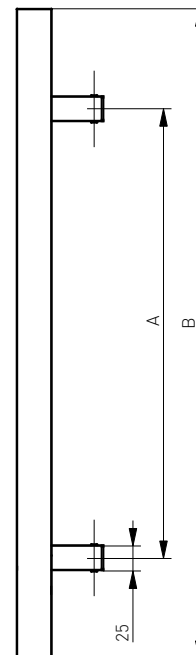

## Pochwyty drzwiowy

*Pull handle / Bügelgriffe / Barre de traction / Офисные ручки*

# Pochwyt drzwiowy **Madrid**

Pull handle / Bügelgriffe / Barre de traction / Офисные ручки

A	B
300	500
450	650
500	800
500	1000
800	1200
1000	1500
1000	1700

45°

90°