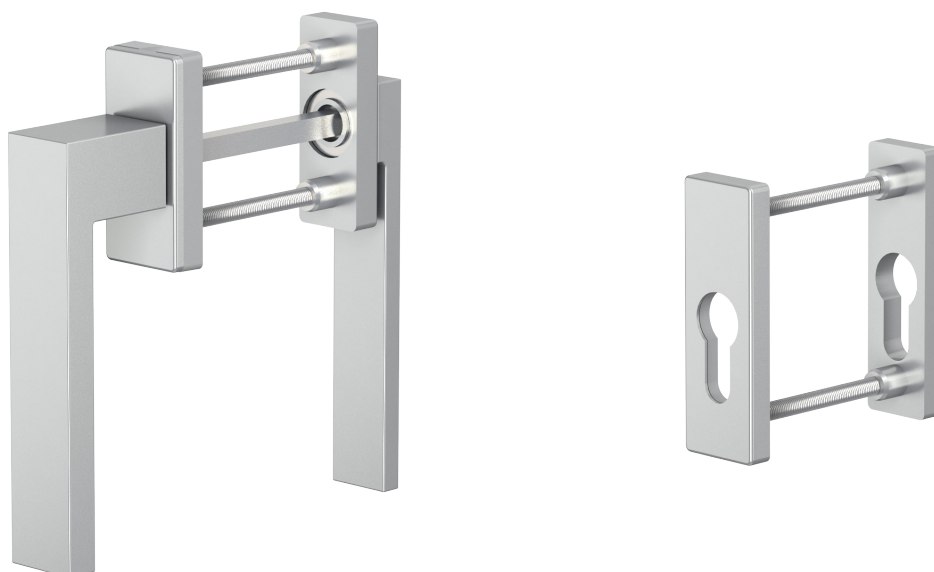

F-9005 - BD

Dublin

Klamka balkonowa pod roletę

Balcony handle sets for a roller shutter / Balkontürgriff für Rollläden

Poignée de porte-balcon pour volet roulant / Балконная ручка под рольставни

Klamka balkonowa pod roletę **Dublin**

Balcony handle sets for a roller shutter / Balkontürgriff für Rollläden

Poignée de porte-balcon pour volet roulant / Балконная ручка под рольставни

Wykończenie

Finish / Oberflächen / Finition / Покрытие

Malowane proszkowo